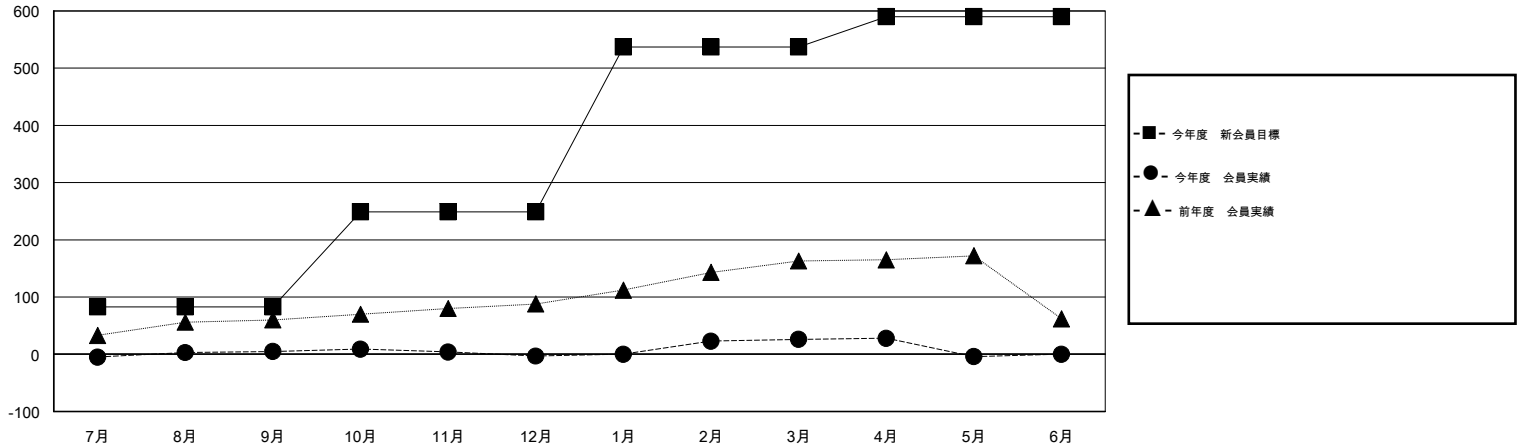

MONTHLY MEMBERSHIP PROGRESS REPORT

District 330 C

Results as of: 5/31/2016

GMT: Masayuki Kaneko

地域 JAPAN

GMT会則地域 5-Jap

クラブ				
結果 : 2015-2016				
四半期	新クラブ目標	新クラブ	解散クラブ	純増 / 減
7月/8月/9月	0	0	1	-1
10月/11月/12月	1	0	0	0
1月/2月/3月	1	0	0	0
4月/5月/6月	0	0	0	0

名				
結果 : 2015-2016				
四半期	新会員目標	チャーターメン バー / 新会員	退会者	純増 / 減
7月/8月/9月	83	57	52	5
10月/11月/12月	166	28	36	-8
1月/2月/3月	288	60	31	29
4月/5月/6月	53	21	51	-30

新クラブ目標及び実績累計

会員目標及び実績累計

解散クラブ: 1	56 CLUBS OF 88 一名以上の新会員を登録	男女別
		男性 1,957 (80.40%)
		女性 477 (19.60%)
退会者	健康診断データはこちら	家族会員 735
物故会員 22		世帯主 317
クラブ解散 30		世帯主以外 418
その他 117		
合計 169		