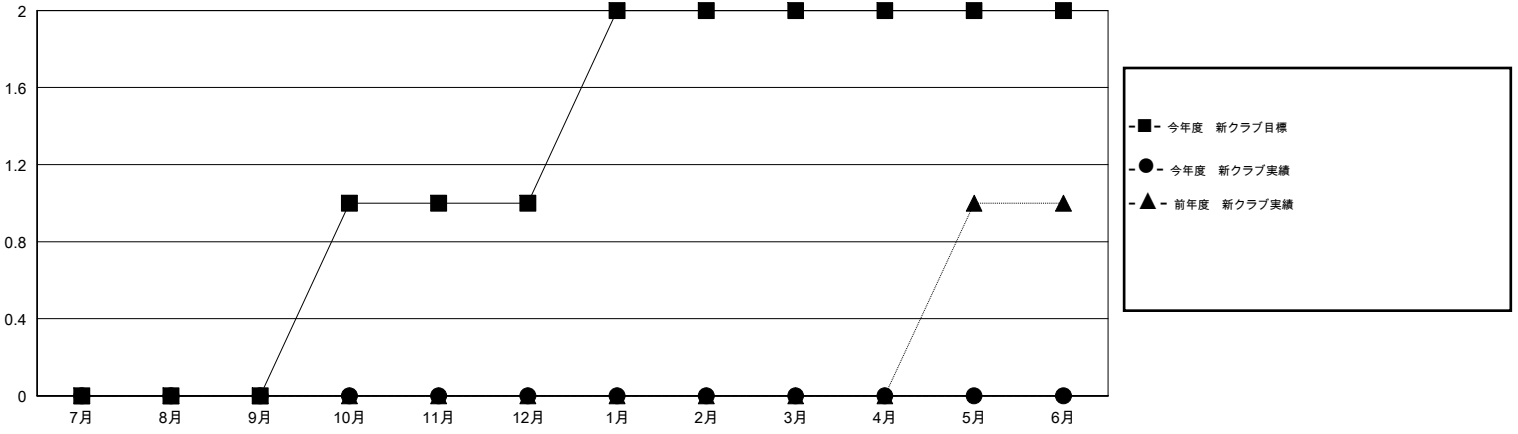

MONTHLY MEMBERSHIP PROGRESS REPORT

District 330 C

Results as of: 5/31/2016

GMT: Masayuki Kaneko

地域 JAPAN

GMT会則地域 5-Jap

クラブ				
結果 : 2015-2016				
四半期	新クラブ目標	新クラブ	解散クラブ	純増 / 減
7月/8月/9月	0	0	1	-1
10月/11月/12月	1	0	0	0
1月/2月/3月	1	0	0	0
4月/5月/6月	0	0	0	0

名				
結果 : 2015-2016				
四半期	新会員目標	チャーターメン バー / 新会員	退会者	純増 / 減
7月/8月/9月	83	57	52	5
10月/11月/12月	166	28	36	-8
1月/2月/3月	288	60	31	29
4月/5月/6月	53	21	51	-30

新クラブ目標及び実績累計

会員目標及び実績累計

解散クラブ: 1	56 CLUBS OF 88 一名以上の新会員を登録	男女別
		男性 1,957 (80.40%)
		女性 477 (19.60%)
退会者	健康診断データはこちら	家族会員 735
物故会員 22		世帯主 317
クラブ解散 30		世帯主以外 418
その他 117		
合計 169		